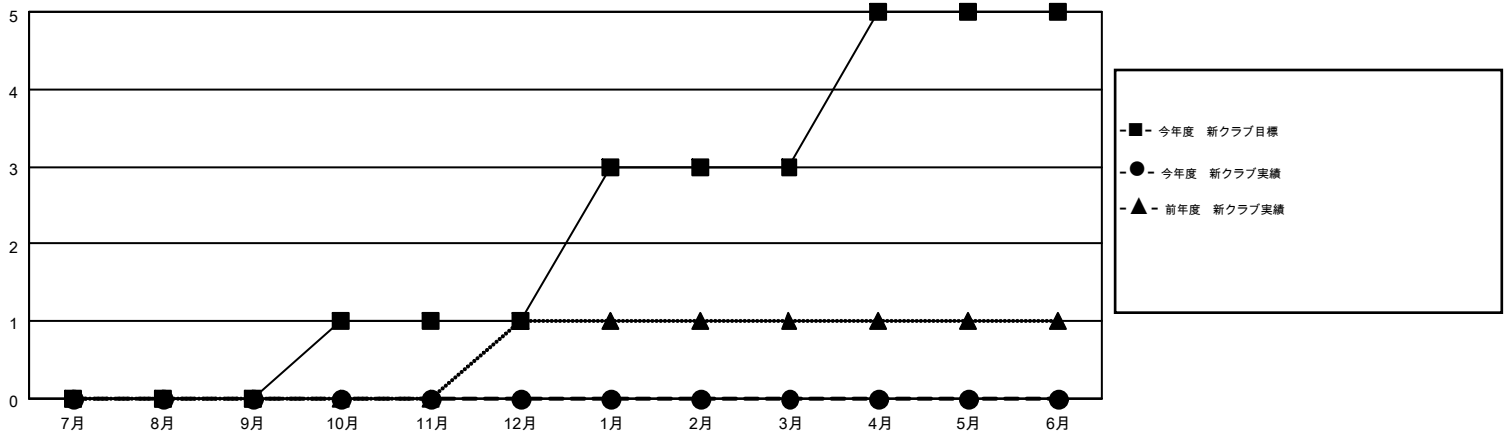

MONTHLY MEMBERSHIP PROGRESS REPORT

Results as of: 12/31/2015

Multiple District 334

LOCATION: JAPAN

GMT: MASAYOSHI MARUYAMA

GMT会則地域 5-Jap

クラブ				
結果 : 2015-2016				
四半期	新クラブ目標	新クラブ	解散クラブ	純増 / 減
7月/8月/9月	0	0	0	0
10月/11月/12月	1	0	0	0
1月/2月/3月	2	0	0	0
4月/5月/6月	2	0	0	0

名				
結果 : 2015-2016				
四半期	新会員目標	チャーターメン バー / 新会員	退会者	純増 / 減
7月/8月/9月	950	577	289	288
10月/11月/12月	1,170	422	475	-53
1月/2月/3月	1,023	0	0	0
4月/5月/6月	680	0	0	0

新クラブ目標及び実績累計