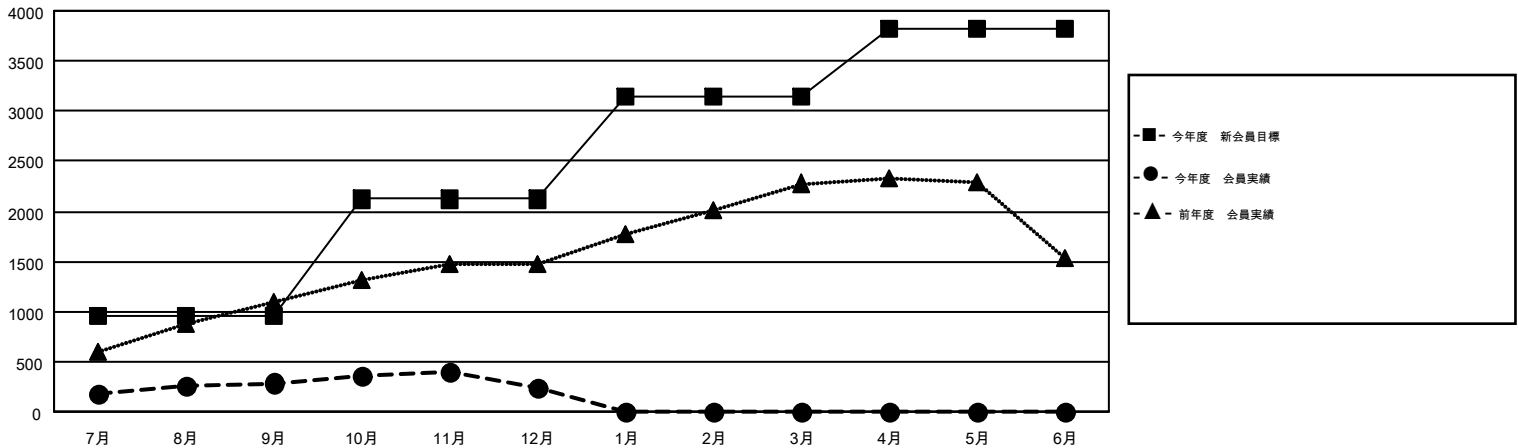

# MONTHLY MEMBERSHIP PROGRESS REPORT

Results as of: 12/31/2015

Multiple District 334

LOCATION: JAPAN

GMT: MASAYOSHI MARUYAMA

GMT会則地域 5-Jap

クラブ				
結果 : 2015-2016				
四半期	新クラブ目標	新クラブ	解散クラブ	純増 / 減
7月/8月/9月	0	0	0	0
10月/11月/12月	1	0	0	0
1月/2月/3月	2	0	0	0
4月/5月/6月	2	0	0	0

名				
結果 : 2015-2016				
四半期	新会員目標	チャーターメン バー / 新会員	退会者	純増 / 減
7月/8月/9月	950	577	289	288
10月/11月/12月	1,170	422	475	-53
1月/2月/3月	1,023	0	0	0
4月/5月/6月	680	0	0	0

新クラブ目標及び実績累計

会員目標及び実績累計

解散クラブ: 0	309 CLUBS OF 431 一名以上の新会員を登録	男女別 男性 17,000 (67.41%) 女性 8,220 (32.59%)
退会者 物故会員 95 クラブ解散 27 その他 642 合計 764	<a href="#">健康診断データはこちら</a>	家族会員 15,805 世帯主 7,055 世帯主以外 8,750